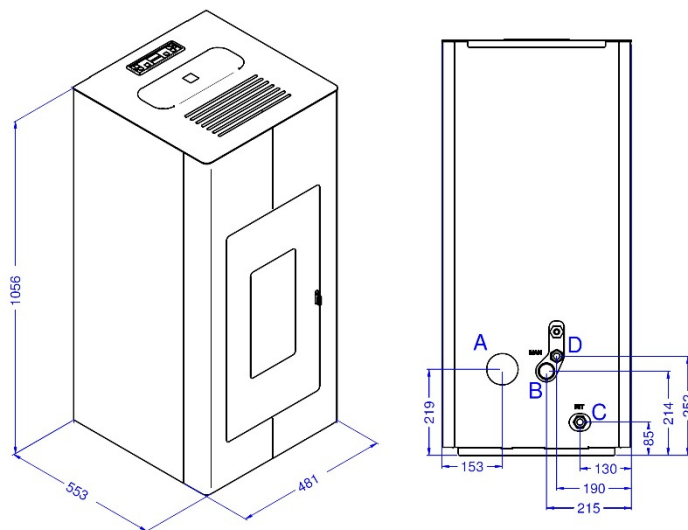

17,5 KW

ILARIA

Dettagli tecnici-Technical details-Détails techniques-Technische Details-Detalles Técnicas-Tehnični podatki

- Potenza bruciata: max 17,5 kW – min 4,5 kW
- Potenza resa in riscaldamento: max 16,3 kW – min 4,1 kW
- Potenza resa all'acqua: max 13,0 kW – min 2,5 kW
- Classe di efficienza energetica: A+
- Rendimento: Pmax 91,9% – Pmin 95,5%
- Valore di CO con 13% di O2 (%): Pmax 0,008% – Pmin 0,007%
- Consumo orario pellet: max 3,7 kg/h – min 0,9 kg/h
- Capacità serbatoio: 23 kg
- Grandezza ambiente riscaldabile: 250 – 350 mc
- Distanze da pareti infiammabili: lato: 20 cm - retro: 20 cm - fronte: 100 cm
- Alimentazione elettrica: 230V – 50 Hz
- Potenza nominale elettrica: 450 W
- Misure: L 48,1 x P 55,3 x H 105,6 cm
- Peso: 114 kg
- Camera in acciaio
- Braciere in acciaio inox
- Conforme alle norme: EN14785 - BImSchV II - 15a B-VG - LRV/VKF – BAFA
- Scarico fumi: posteriore
- Display: 6 tasti LCD
- Telecomando: incluso
- Modulo WI-FI per comando a distanza: optional

Dimensioni-Dimensions-Mesures-Abmessung-Medidas- Mere

A = Ø 80 mm Scarico fumi / Flue / Cheminée / Rauchabzug / Evacuación de humos / Odvod dimnih plinov

B = Ø 42 mm Ingresso aria primaria / Primary air inlet / Entrée d'air primaire / Primärlufteinlass / Entrada aire primario / Vstop primarnega zraka

C = 3/4 Ritorno riscaldamento / Heating return / Retour chauffage / Heizungsrücklauf / Retorno calentamiento / Povratek ogrevanje

D = 3/4 Andata riscaldamento / Heating flow / Départ chauffage / Heizungsvorlauf / Ida calentamiento / Izstop ogrevanje

EVA STAMPAGGI S.r.l.

Via Cal Longa Z.I.

31028 Vazzola (TV) - ITALIA

tel. +39 0438 740433 - fax +39 0438 740821

info@puntofuoco.net - www.puntofuoco.net

PUNTO FUOCO