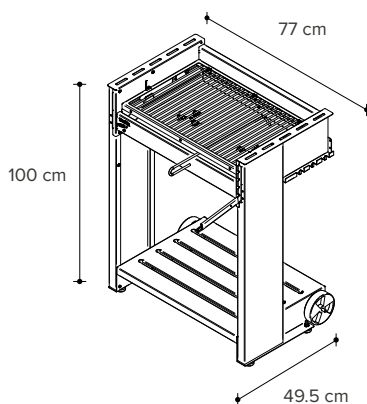

Alerce

PARRILLA A CARBÓN / LEÑA

ATRIBUTOS

- **Accesorio leñero con pala** (no incluido), para manipulación de brasas.
- 1 bandeja lateral abatible.
- Tapa desmontable.
- Parrilla pivotante en 180°. Con tapa desmontada, permite tener una sección de parrilla mientras se utiliza el spiedo.
- Barras en acero Inox.
- Incluye accesorio para instalación de spiedo. (no incluye el spiedo).
- Atizador de brasas.
- Alzador mecánico para 5 regulaciones de altura.
- 2 ruedas. Se activan al poner la parrilla en ángulo.
- Parrilla abatible para facilitar la preparación del fuego y limpieza.
- Parrilla para uso exterior.

MEDIDAS DEL ACCESORIO LEÑERO

Alto	21.5 cm
Ancho	31.5 cm
Profundidad	37 cm
Peso	4.1 Kg

INFORMACIÓN TÉCNICA

Marca	Bosca
Alimentación	Carbón / Leña
Material	Acero
Color	Negro/Rojo
Alto	100 cm
Ancho	77 cm
Profundidad	49.5 cm
Peso	43.6 Kg
Área de cocción	67 x 43,8 cm
Bandeja desmontable	Si
Termómetro	No
Incluye ruedas	Si
Peso leñero	4.1 Kg